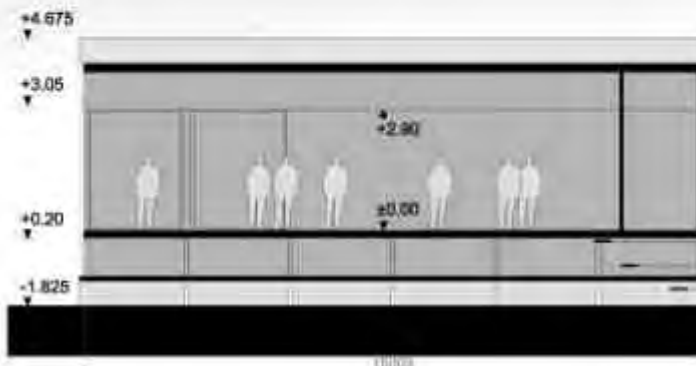

Medžiagos.

Skydų konstrukcija, stiklo paketai.
 Pastatas lengvai transportuojamas.

Plotas: ~80 m²

Architektės: A. Čermauskienė, I. Ruseckaitė, E. Geštautaitė, A. Brazauskaitė

pastato vizualizacija

planas

išilginis pjūvis