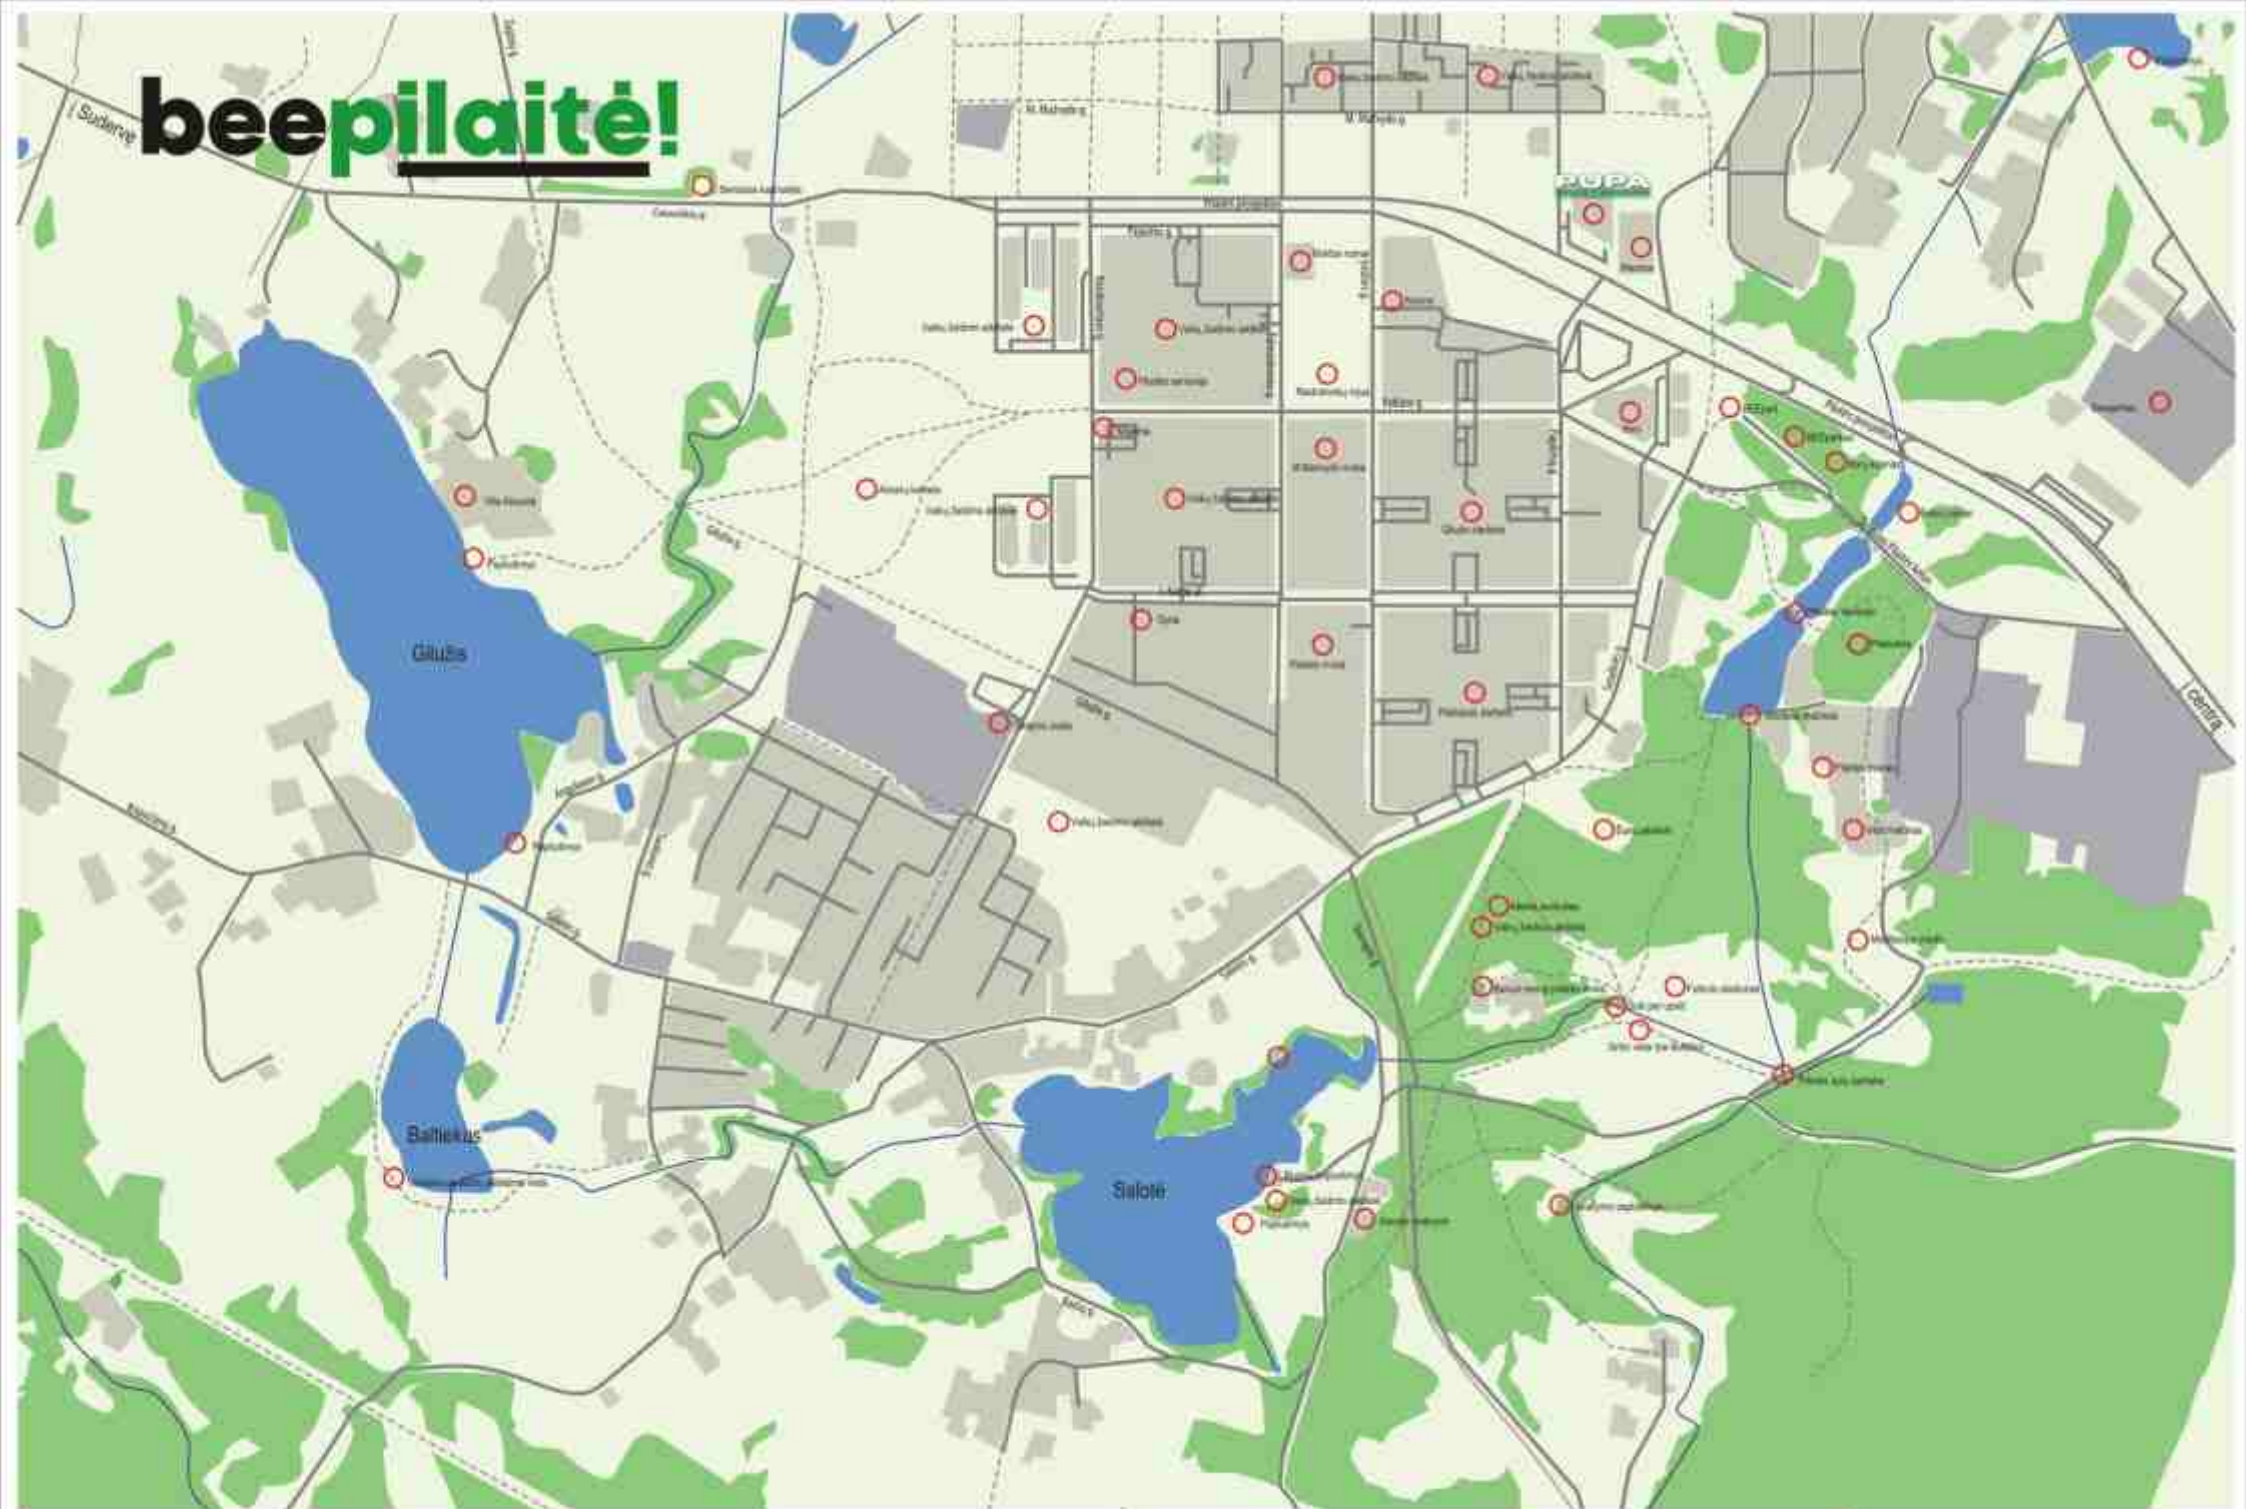

beepilaitē!