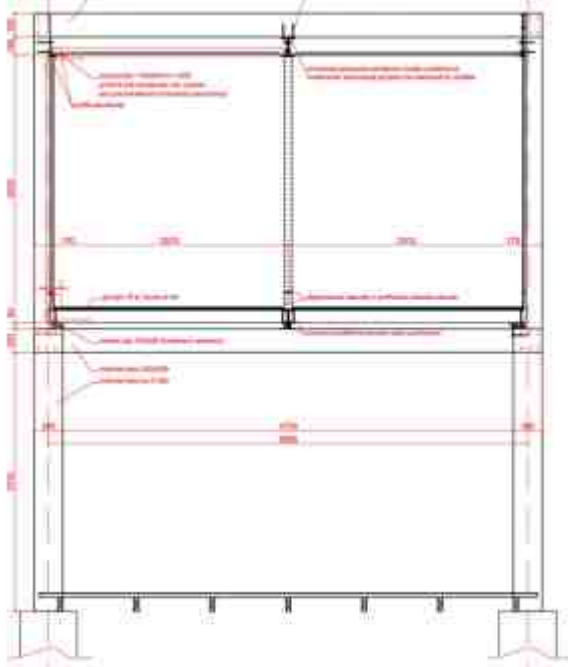

Funkcija.

Į pastatą patenkama per pandusą (einame per šoną). Patenkame į bendrą erdvę. Erdvės siaurajame gale numatyta virtuvėlė ir wc patalpos. Kita pastato dalis planuojama pagal poreikį. Pastato terasos atveriamos priklausomai nuo to, ar pastatas atidarytas ar uždarytas.

Medžiagos.

Skydų konstrukcija, stiklo paketai.
 Pastatas lengvai transportuojamas.

Plotas: ~80 m²

Architektės: A. Čermauskienė, I. Ruseckaitė, E. Geštautaitė, A. Brazauskaitė

pastato vizualizacija

planas

išilginis pjūvis

skersinis pjūvis

Kalorijos suvartojimo
 nekontroliuojamas atšilimas
 Techninis sukūtas
 Ažūrinė piktūžė
 Inkielis/medonės lėtos

konteinerio skersinis pjūvis

antro aukšto planas

Antro aukšto platās: 62,76 m²