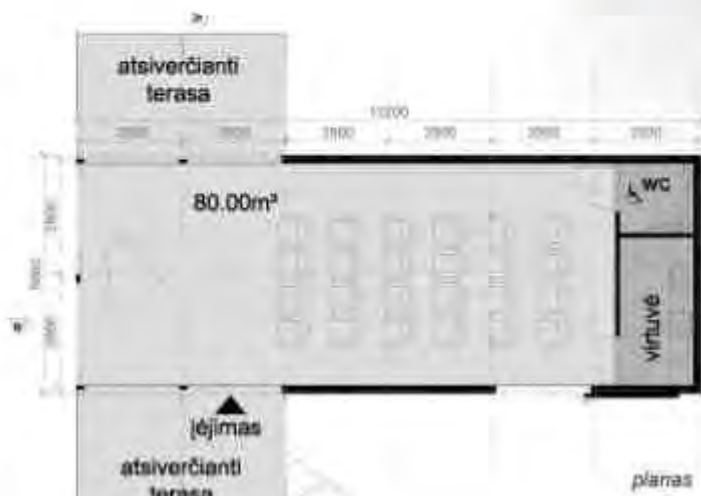

Medžiagos.

Skydų konstrukcija, stiklo paketai.
 Pastatas lengvai transportuojamas.

Plotas: ~80 m²

Architektės: A. Čermauskienė, I. Ruseckaitė, E. Geštautaitė, A. Brazauskaitė

pastato vizualizacija

planas

išilginis pjūvis

skersinis pjūvis

Kalorijos suvartojimo
 nekontroliuojamas atšilimas
 Techninis sukūtas
 Ažūrinė piktūžė
 Inkielis/medonės lėtos

konteinerio skersinis pjūvis

antro aukšto planas

Antro aukšto platās: 62,76 m²