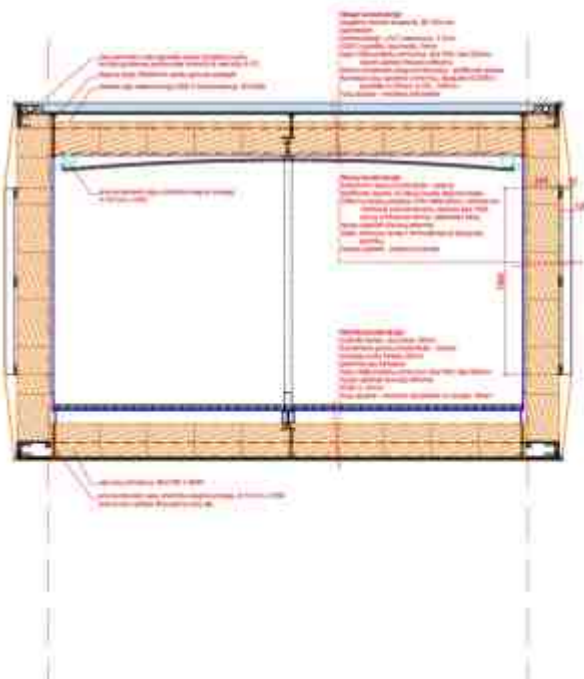

Funkcija.

Į pastatą patenkama per pandusą (einame per šoną). Patenkame į bendrą erdvę. Erdvės siaurajame gale numatyta virtuvėlė ir wc patalpos. Kita pastato dalis planuojama pagal poreikį. Pastato terasos atveriamos priklausomai nuo to, ar pastatas atidarytas ar uždarytas.

Medžiagos.

Skydų konstrukcija, stiklo paketai.
 Pastatas lengvai transportuojamas.

Plotas: ~80 m²

Architektės: A. Čermauskienė, I. Ruseckaitė, E. Geštautaitė, A. Brazauskaitė

pastato vizualizacija

planas

išilginis pjūvis

skersinis pjūvis

Kalorijos suvartojimo
 nekontroliuojamas atšilimas
 Techninis sukūtas
 Ažūrinė piktūžė
 Inkielis/medonės lėtos

konteinerio skersinis pjūvis

antro aukšto planas

Antro aukšto platās: 62,76 m²