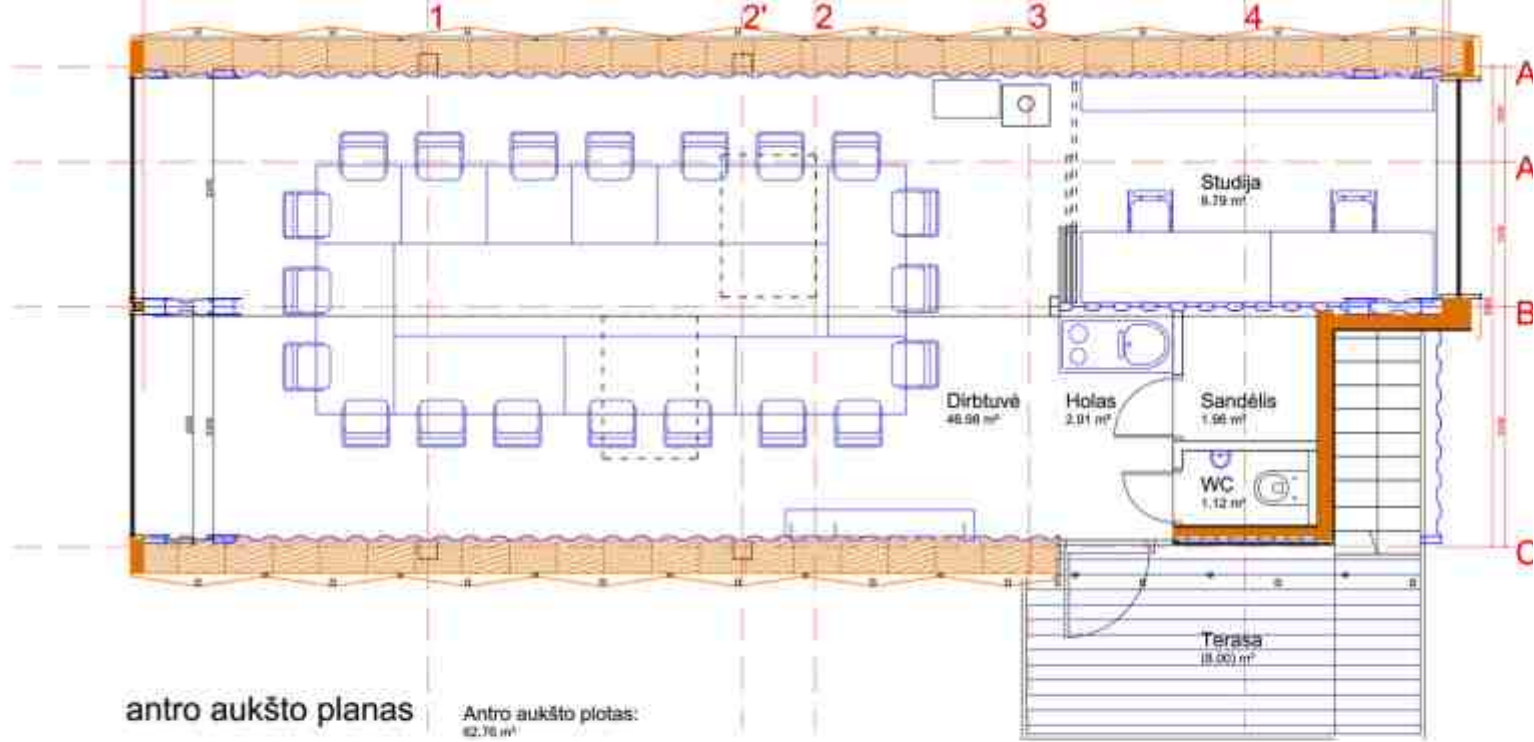

Funkcija.

Į pastatą patenkama per pandusą (einame per šoną). Patenkame į bendrą erdvę. Erdvės siaurajame gale numatyta virtuvėlė ir wc patalpos. Kita pastato dalis planuojama pagal poreikį. Pastato terasos atveriamos priklausomai nuo to, ar pastatas atidarytas ar uždarytas.

Medžiagos.

Skydų konstrukcija, stiklo paketai.
 Pastatas lengvai transportuojamas.

Plotas: ~80 m²

Architektės: A. Čermauskienė, I. Ruseckaitė, E. Geštautaitė, A. Brazauskaitė

pastato vizualizacija

planas

išilginis pjūvis

skersinis pjūvis

Kalorijos suvartojimo
 nekontroliuojamas atšilimas
 Techninis sukūtas
 Ažūrinė piktūžė
 Inkielis/medonės lėtos

konteinerio skersinis pjūvis

antro aukšto planas

Antro aukšto platās: 62,76 m²