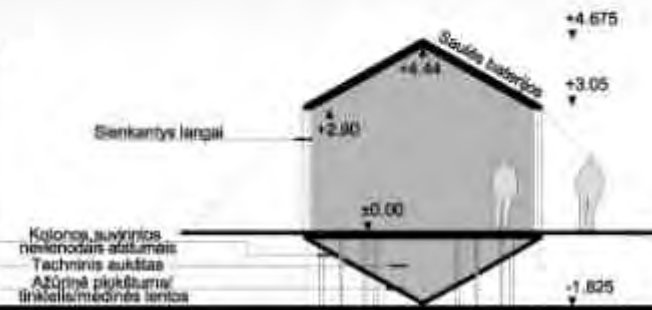

Medžiagos.

Skydų konstrukcija, stiklo paketai.
 Pastatas lengvai transportuojamas.

Plotas: ~80 m²

Architektės: A. Čermauskienė, I. Ruseckaitė, E. Geštautaitė, A. Brazauskaitė

pastato vizualizacija

planas

išilginis pjūvis

skersinis pjūvis

Kalorijos suvartojimo
 nekontroliuojamas atšilimas
 Techninis sukūtas
 Ažūrinė piktūžė
 Inkielis/medonės lėtos

konteinerio skersinis pjūvis

antro aukšto planas

Antro aukšto platās: 62,76 m²