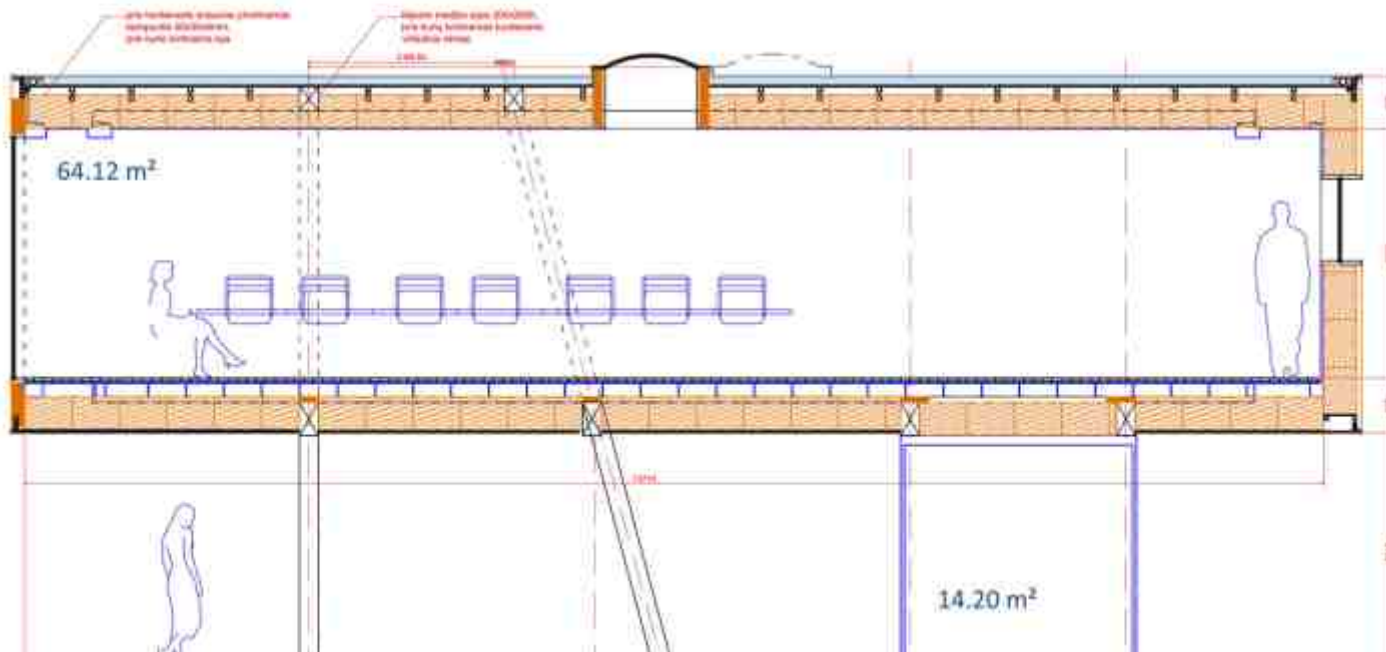

Funkcija.

Į pastatą patenkama per pandusą (einame per šoną). Patenkame į bendrą erdvę. Erdvės siaurajame gale numatyta virtuvėlė ir wc patalpos. Kita pastato dalis planuojama pagal poreikį. Pastato terasos atveriamos priklausomai nuo to, ar pastatas atidarytas ar uždarytas.

Medžiagos.

Skydų konstrukcija, stiklo paketai.
 Pastatas lengvai transportuojamas.

Plotas: ~80 m²

Architektės: A. Čermauskienė, I. Ruseckaitė, E. Geštautaitė, A. Brazauskaitė

pastato vizualizacija

planas

išilginis pjūvis

skersinis pjūvis

Kalorijos suvartojimo
 nekontroliuojamas atšilimas
 Techninis sukūtas
 Ažūrinė piktūžė
 Inkielis/medonės lėtos

konteinerio skersinis pjūvis

antro aukšto planas

Antro aukšto platās: 62,76 m²